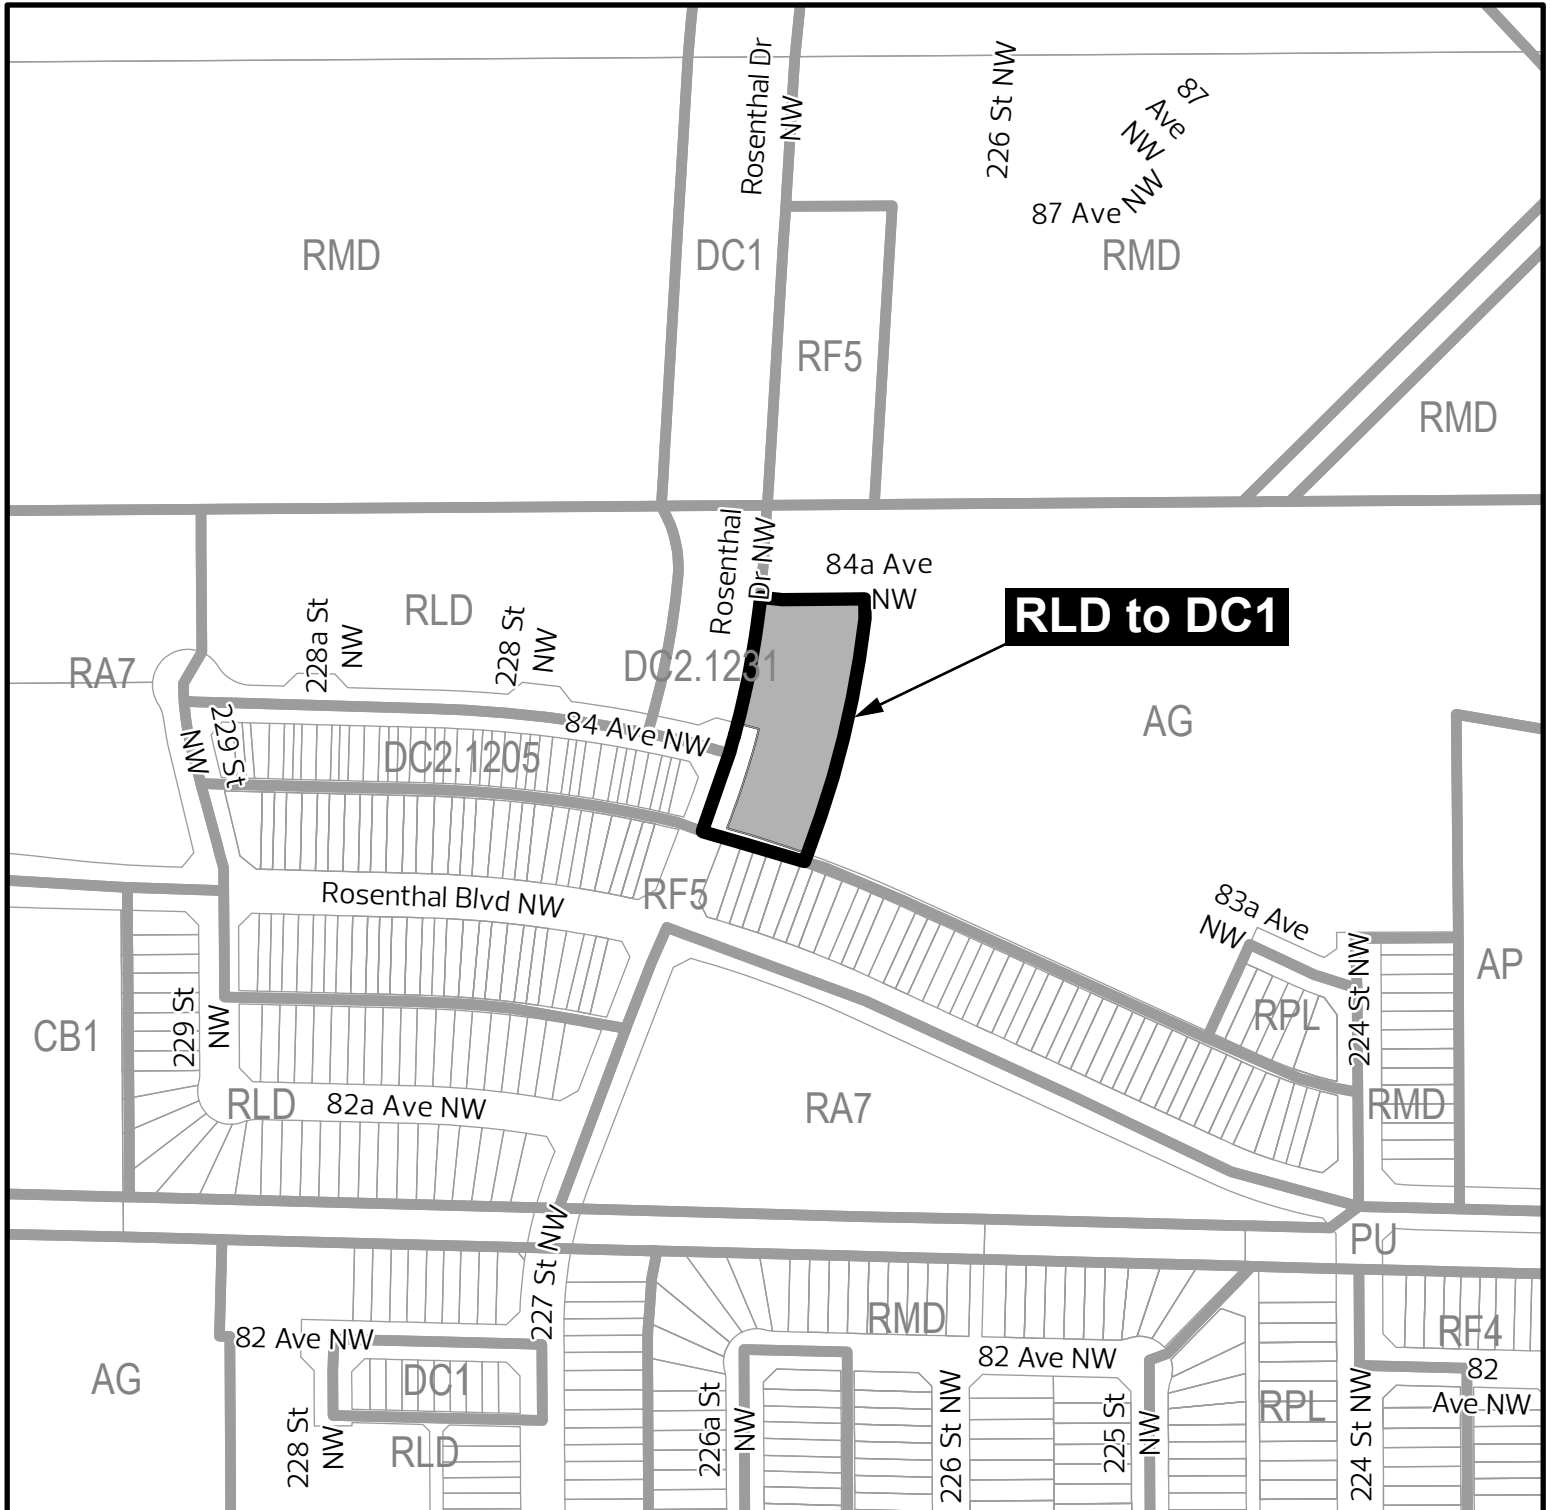

CHARTER BYLAW 20650

 RLD to DC1